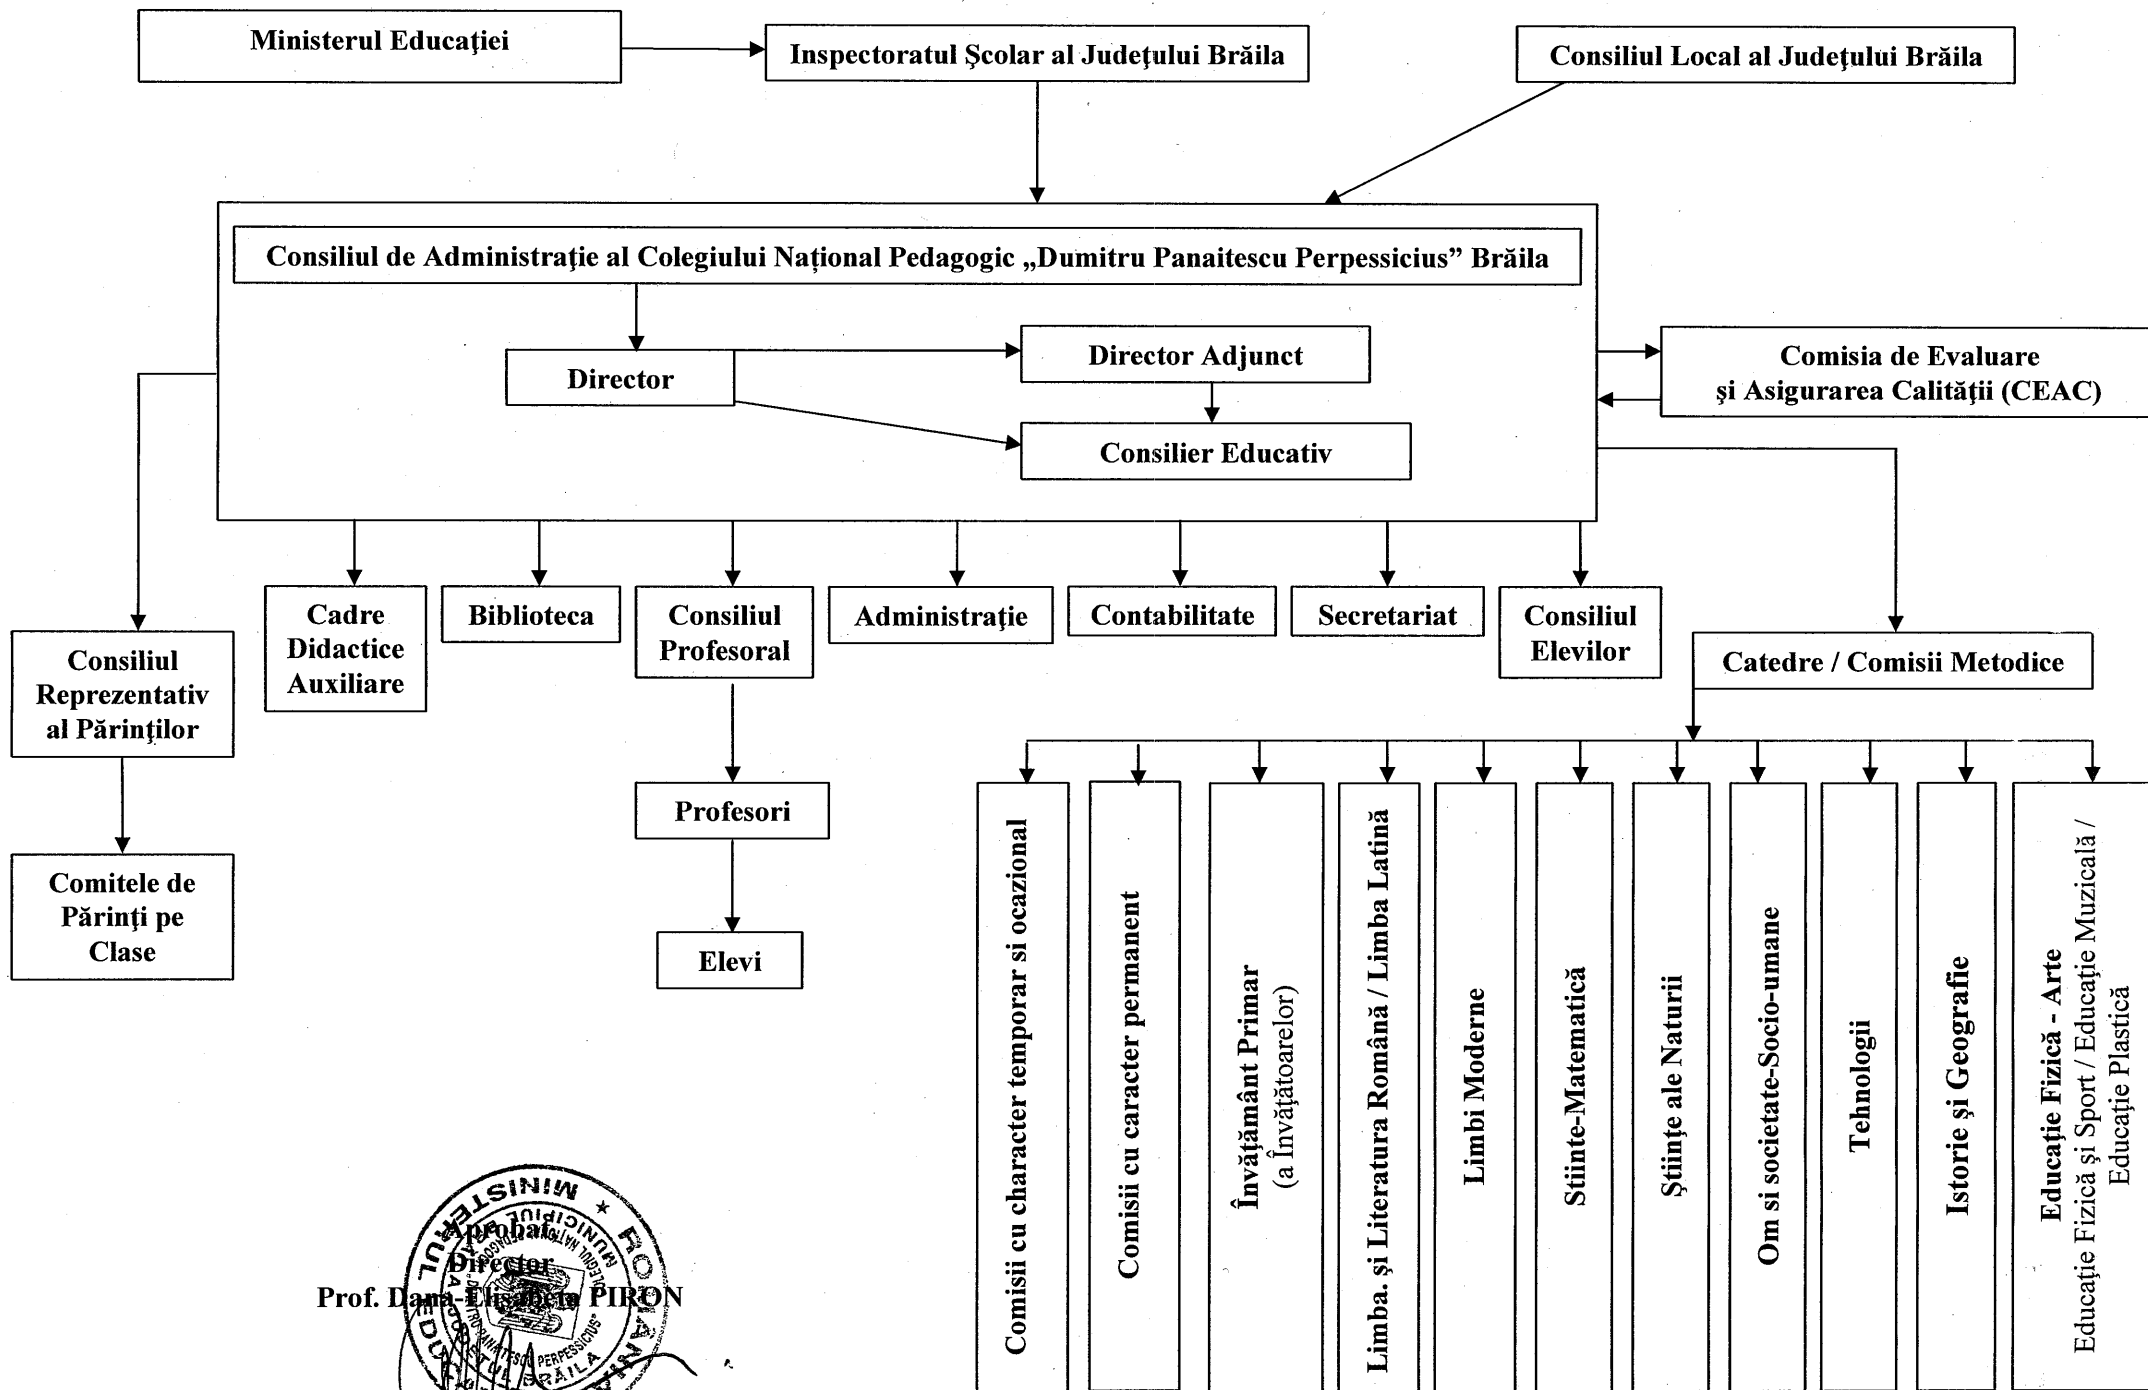

**Organigrama de funcționare a Colegiului Național Pedagogic „Dimitru Panaitescu Perpessicius” Brăila**  
**Anul școlar 2021 - 2022**

Prof. Dana Elisabeta PIRON